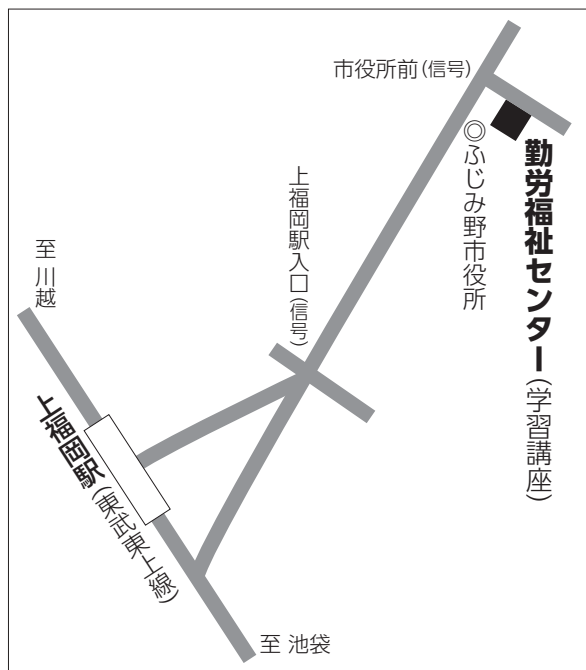

# ホテル・会場マップ

## 1日目会場：ウエスタ川越へのアクセス

所在地：埼玉県川越市新宿町 1-17-17  
TEL：049-249-3777

### <鉄道をご利用の場合>

- ・JR川越線・東武東上線「川越駅」西口より徒歩5分
- ・西武新宿線「本川越駅」より徒歩約15分

### <本川越駅よりバスをご利用の場合>

- ・西武バス乗り場①番
  - \*新所02、本55系統「川越駅西口」下車徒歩5分
  - \*本53、本54系統「ウエスタ川越前」下車すぐ
- ・西武バス乗り場②番
  - \*川越35、川越35-1系統「ウエスタ川越前」下車すぐ
- ・小江戸巡回バス
  - \*「川越駅西口」下車、徒歩5分

※高階小…東武東上線「新河岸」駅から徒歩5分

番号	ホテル名	最寄駅
①	川越プリンスホテル	本川越駅
②	川越東武ホテル	川越駅
③	川越第一ホテル	川越駅
④	デイリーホテル小江戸川越店	本川越駅
⑤	新狭山ホテル	新狭山駅
⑥	新狭山第一ホテル	新狭山駅
⑦	坂戸ホテル	坂戸駅
⑧	シティイン鶴ヶ島	鶴ヶ島駅
⑨	東松山第一ホテル	東松山駅
⑩	デイリーホテルみずほ台店	みずほ台駅
⑪	デイリーホテル上福岡駅前店	上福岡駅
⑫	パーシモンホテル	志木駅
⑬	マロウドイン大宮	大宮駅
⑭	パイオランドホテル	大宮駅
⑮	パレスホテル大宮	大宮駅